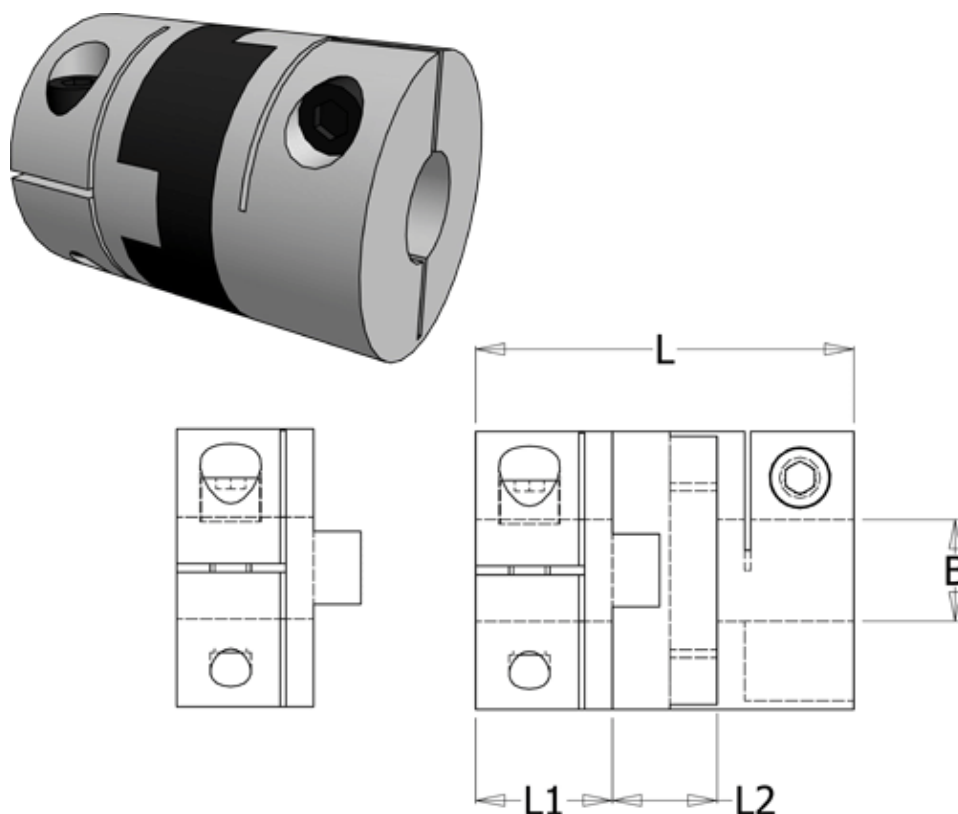

Article number: 33214524148

Description: Oldham coupling hub 452H41.48 ALU  
with clamp hub and through bore, bore 20 mm

## Measures

B1 = 20

D = 41.3

L = 50.8

L1 = 17.8

L2 = 15.3

Note: Overnævnte varenr. er kun for et koblingsnav. Der går 2 koblingsnav og 1 element til 1 komplet kobling

Screw = M4

Torque (Nm) = 17